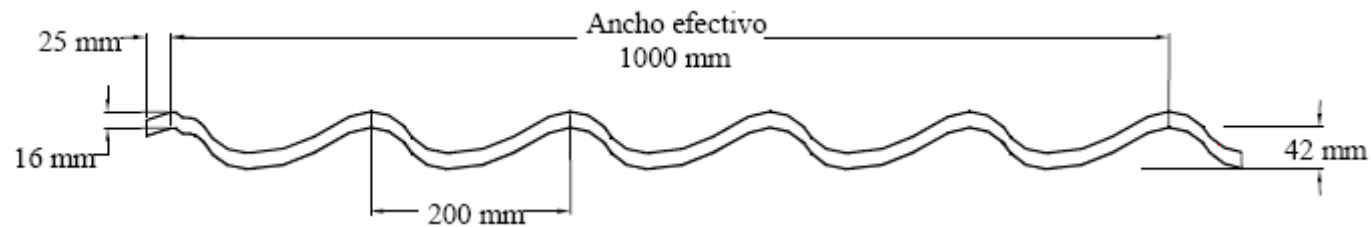

Componentes y Sistemas Metálicos para la Construcción.

Productos Arquitectónicos

▪TERNIUM Galvateja

Aplicaciones	Atributos	TERNIUM Galvateja
<ul style="list-style-type: none"> ▪Para el mercado comercial y de vivienda, ya que tiene apariencia similar a teja tradicional. ▪Pendiente recomendada del 30% o mayor. ▪Acabado con pintura "Cool Roof" 	Poder cubriente	1000 mm
	Peralte	42 mm
	Calibres	26
	Longitud	6' - 20'